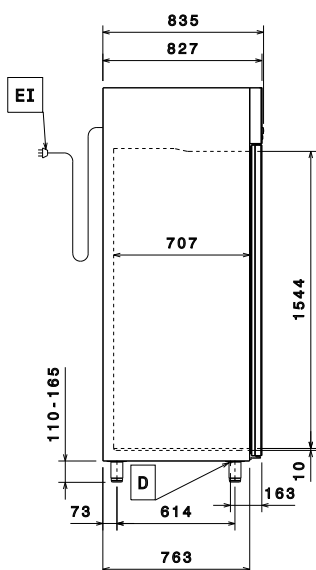

EI = Elektrické napojení

Shora