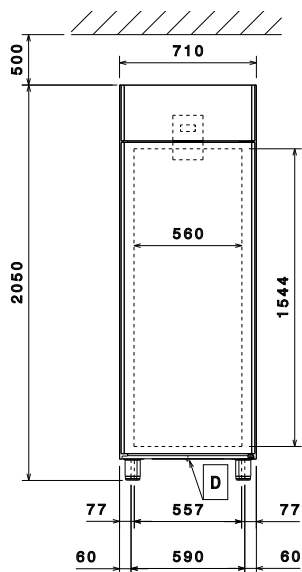

Zepředu

Boční