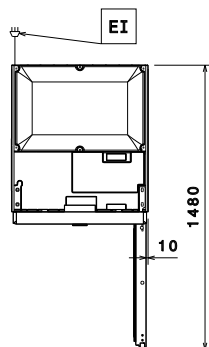

Zepředu

Boční

EI = Elektrické napojení

Shora

Elektro

 Napětí: 220-240 V/1 ph/50 Hz
 Příkon max: 0.25 kW

Kapacita:

Počet a typ roštů (příslušenství): 4 - GN 2/1

Hlavní informace

 Netto objem: 415 L
 Dveřní závěsy: 710 mm
 Vnější rozměry, Šířka: 835 mm
 Vnější rozměry, Hloubka: 1480 mm
 Vnější rozměry, hloubka při otevřených dveřích: 2050 mm
 Vnější rozměry, Výška: 2050 mm
 Počet a typ dveří: 2x1/2 Plné
 Typ vnějšího materiálu: AISI 304 / Din. 1.4301
 Typ vnitřního materiálu: AISI 304 / Din. 1.4301
 Vnitřní panely -materiál: AISI 304 / Din. 1.4301
 Počet vsunů & rozteč: 40; 30 mm
 Btto objem: 670 L
 Typový model EU Regulation (2015/1094): svislý chladicí