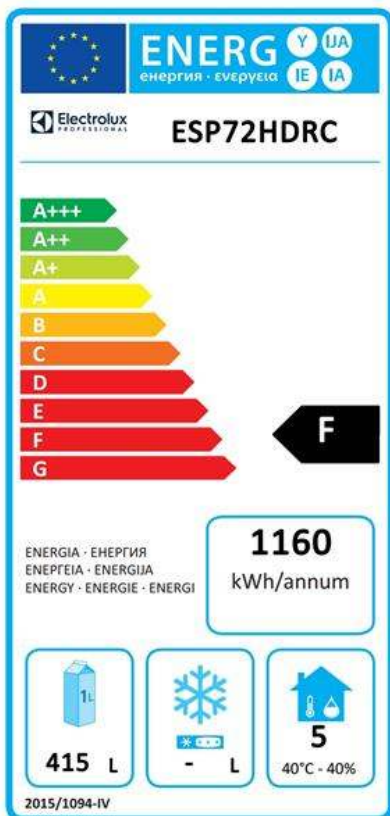

Energetický štítek EU od 1. července
2016

Program Energetických štítků EU pro profesionální chladicí a mrazicí zařízení je založen na požadavku stanovení minimálních norem energetické náročnosti pro komerční chladicí skříně prodávané v Evropské unii.

Tyto požadavky jsou navrženy tak, aby posilovaly energetickou účinnost a šetrný přístup k životnímu prostředí i u profesionálů. Evropský systém energetických štítků se vztahuje na všechny výrobce a dovozce, kteří prodávají a nabízejí zařízení na trzích v rámci EU, a je povinný v celé Evropě.

Důležité : všechny výrobky, které spotřebovávají energii nad minimální úroveň, nebude možné prodávat v rámci EU od 1. července 2016.